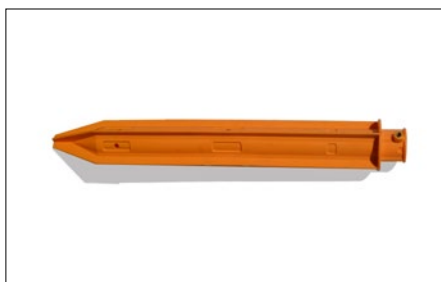

RASTRELLO

Rake

Dimensioni / Dimensions (cm.):
60 x 15 x 5 cm.

ADATTATORE

Adaptor

Dimensioni / Dimensions (cm.):
Ø 10 cm h. 3 cm.

Viene fissato al palo inferiore per poter appoggiare il piatto in PVC.

It is attached to the lower pole in order to rest the PVC plate.

AGOJET

Agojet

Dimensioni / Dimensions (cm.):
Ø 10 cm h. 70 cm.

Viene interrato per poter mettere il palo inferiore nei terreni diversi dalla sabbia.

It is buried in order to position the lower pole in soil other than sand.