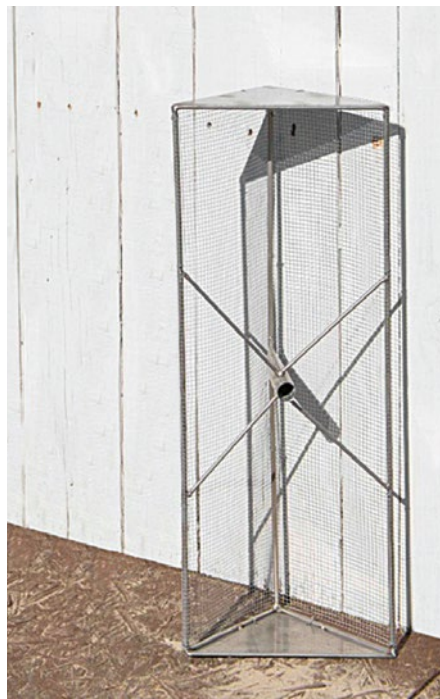

Colori disponibili: Bianco / Arancio / Blu
Available colours: : White / Orange / Blue

TRIVELLA

Auger

Dimensioni / Dimensions (cm)
Ø 10 h. 100

VALLO

Sand cleaner

Dimensioni / Dimensions (cm.):
60 x 25 x 25 cm.

RASTRELLO

Rake

Dimensioni / Dimensions (cm.):
60 x 15 x 5 cm.

ADATTATORE

Adaptor

Dimensioni / Dimensions (cm.):
Ø 10 cm h. 3 cm.

Viene fissato al palo inferiore per poter appoggiare il piatto in PVC.

It is attached to the lower pole in order to rest the PVC plate.