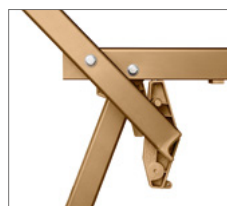

ANODIZZATO BRONZO SMECA
Anodised bronze Smecca