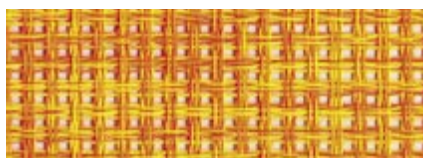

## Campioni colore lettini

Color samples for sunbed

### TWM (tessuto traforato)

Bianco 0108

Burro 0149

Beige 5161

Twistsand 0155

Mercury 0655

Giallo 1195

Sunshine 1121

Giallo Ambra 1100

Citano 2230

Arancio 2116

Rosso 2102

Turnipred 2955

Blu Cobalto 4103

Blu 4104

Electric Blue 4255